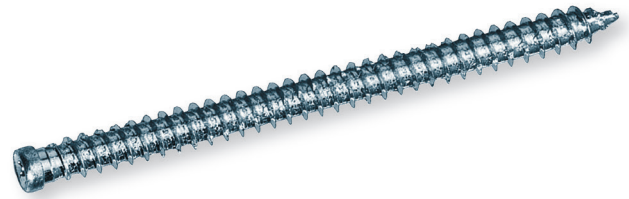

Rahmenschraube BETOfix

- Geringe Montagezeit, da dübellose Befestigung
- Spannungsfreie Abstandsmontage
- Optimale Befestigungswerte in Stein- und Holzuntergründen
- Längen 252 mm und 302 mm ideal im T9-Ziegelstein
- Kopf-Ø 7 mm, TX 25 für Montage in Ziegelstein
- Kopf-Ø 8 mm, TX 30 für Montage in Beton und Holz
- Kopf-Ø 11 mm, TX 30 für die universelle Fenster- und Türenmontage sowie für Rahmenkopplungen
- Kopfform ideal zur Aufnahme von Abdeckkappen

Einsatzbereiche:

- Befestigung von Fenster- und Türrahmen aus Holz, Alu und Kunststoff
- Befestigung von Fensterlaschen
- Kopplung von Rahmen

Verarbeitungshinweise:

- Rahmen mit Ø 6,2 mm vorbohren
- Beton und harte Vollziegel mit Ø 6,5 mm vorbohren
- Restliches Mauerwerk mit Ø 6,0 mm vorbohren
- Gasbeton und Weichholz müssen nicht vorgebohrt werden

Hinweise:

- Geprüft vom Institut für Fenstertechnik (ift) in Rosenheim
- Prüfbericht Nr. 509 28828/4 U unter www.berner.de

Schraubenlänge

Einschraubtiefe

Material	mm	20	30	40	50	60
Beton						
Kalksandstein						
Vollziegel						
Bims						
Leichtbeton						
Gitterziegel (mind. 2 Wandungen)						

Artikelbezeichnung	Abmessung	Antrieb	Ø Kopf	VPE Stück	Artikel-Nr.
Rahmenschraube Betofix	7,5 x 40 mm	TX 30	11 mm	100/400	169890
Rahmenschraube Betofix	7,5 x 40 mm	TX 25	7 mm	100/400	169882
Rahmenschraube Betofix	7,5 x 40 mm	TX 30	8 mm	100/400	006425
Rahmenschraube Betofix	7,5 x 60 mm	TX 30	11 mm	100/400	169891
Rahmenschraube Betofix	7,5 x 60 mm	TX 25	7 mm	100/400	169883
Rahmenschraube Betofix	7,5 x 60 mm	TX 30	8 mm	100/400	006470
Rahmenschraube Betofix	7,5 x 80 mm	TX 30	11 mm	100/400	169892