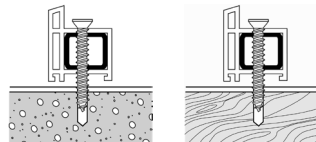

Rahmenschraube BETOfix

- Geringe Montagezeit, da dübellose Befestigung
- Spannungsfreie Abstandsmontage
- Optimale Befestigungswerte in Stein- und Holzuntergründen
- Längen 252 mm und 302 mm ideal im T9-Ziegelstein
- Kopf-Ø 7 mm, TX 25 für Montage in Ziegelstein
- Kopf-Ø 8 mm, TX 30 für Montage in Beton und Holz
- Kopf-Ø 11 mm, TX 30 für die universelle Fenster- und Türenmontage sowie für Rahmenkopplungen
- Kopfform ideal zur Aufnahme von Abdeckkappen

Einsatzbereiche:

- Befestigung von Fenster- und Türrahmen aus Holz, Alu und Kunststoff
- Befestigung von Fensterlaschen
- Kopplung von Rahmen

Verarbeitungshinweise:

- Rahmen mit Ø 6,2 mm vorbohren
- Beton und harte Vollziegel mit Ø 6,5 mm vorbohren
- Restliches Mauerwerk mit Ø 6,0 mm vorbohren
- Gasbeton und Weichholz müssen nicht vorgebohrt werden

Hinweise:

- Geprüft vom Institut für Fenstertechnik (ift) in Rosenheim
- Prüfbericht Nr. 509 28828/4 U unter www.berner.de

Schraubenlänge

Einschraubtiefe

Material	mm	20	30	40	50	60
Beton						
Kalksandstein						
Vollziegel						
Bims						
Leichtbeton						
Gitterziegel (mind. 2 Wandungen)						

Artikelbezeichnung	Abmessung	Antrieb	Ø Kopf	VPE Stück	Artikel-Nr.
Rahmenschraube Betofix	7,5 x 40 mm	TX 30	11 mm	100/400	169890
Rahmenschraube Betofix	7,5 x 40 mm	TX 25	7 mm	100/400	169882
Rahmenschraube Betofix	7,5 x 40 mm	TX 30	8 mm	100/400	006425
Rahmenschraube Betofix	7,5 x 60 mm	TX 30	11 mm	100/400	169891
Rahmenschraube Betofix	7,5 x 60 mm	TX 25	7 mm	100/400	169883
Rahmenschraube Betofix	7,5 x 60 mm	TX 30	8 mm	100/400	006470
Rahmenschraube Betofix	7,5 x 80 mm	TX 30	11 mm	100/400	169892