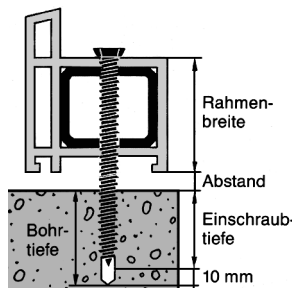

Rahmenschraube BETOfix

- Geringe Montagezeit, da dübellose Befestigung
- Spannungsfreie Abstandsmontage
- Optimale Befestigungswerte in Stein- und Holzuntergründen
- Längen 252 mm und 302 mm ideal im T9-Ziegelstein
- Kopf-Ø 7 mm, TX 25 für Montage in Ziegelstein
- Kopf-Ø 8 mm, TX 30 für Montage in Beton und Holz
- Kopf-Ø 11 mm, TX 30 für die universelle Fenster- und Türenmontage sowie für Rahmenkopplungen
- Kopfform ideal zur Aufnahme von Abdeckkappen

Einsatzbereiche:

- Befestigung von Fenster- und Türrahmen aus Holz, Alu und Kunststoff
- Befestigung von Fensterlaschen
- Kopplung von Rahmen

Verarbeitungshinweise:

- Rahmen mit Ø 6,2 mm vorbohren
- Beton und harte Vollziegel mit Ø 6,5 mm vorbohren
- Restliches Mauerwerk mit Ø 6,0 mm vorbohren
- Gasbeton und Weichholz müssen nicht vorgebohrt werden

Hinweise:

- Geprüft vom Institut für Fenstertechnik (ift) in Rosenheim
- Prüfbericht Nr. 509 28828/4 U unter www.berner.de

Schraubenlänge

Einschraubtiefe

Material	mm	20	30	40	50	60
Beton						
Kalksandstein						
Vollziegel						
Bims						
Leichtbeton						
Gitterziegel (mind. 2 Wandungen)						

Artikelbezeichnung	Abmessung	Antrieb	Ø Kopf	VPE Stück	Artikel-Nr.
Rahmenschraube Betofix	7,5 x 40 mm	TX 30	11 mm	100/400	169890
Rahmenschraube Betofix	7,5 x 40 mm	TX 25	7 mm	100/400	169882
Rahmenschraube Betofix	7,5 x 40 mm	TX 30	8 mm	100/400	006425
Rahmenschraube Betofix	7,5 x 60 mm	TX 30	11 mm	100/400	169891
Rahmenschraube Betofix	7,5 x 60 mm	TX 25	7 mm	100/400	169883
Rahmenschraube Betofix	7,5 x 60 mm	TX 30	8 mm	100/400	006470
Rahmenschraube Betofix	7,5 x 80 mm	TX 30	11 mm	100/400	169892