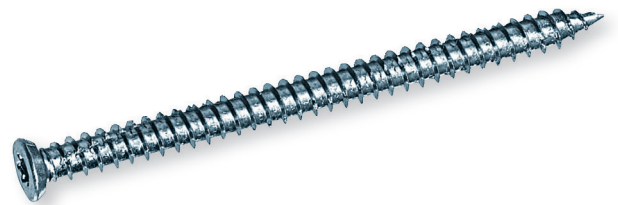

Rahmenschraube BETOfix

- Geringe Montagezeit, da dübellose Befestigung
- Spannungsfreie Abstandsmontage
- Optimale Befestigungswerte in Stein- und Holzuntergründen
- Längen 252 mm und 302 mm ideal im T9-Ziegelstein
- Kopf-Ø 7 mm, TX 25 für Montage in Ziegelstein
- Kopf-Ø 8 mm, TX 30 für Montage in Beton und Holz
- Kopf-Ø 11 mm, TX 30 für die universelle Fenster- und Türenmontage sowie für Rahmenkopplungen
- Kopfform ideal zur Aufnahme von Abdeckkappen

Einsatzbereiche:

- Befestigung von Fenster- und Türrahmen aus Holz, Alu und Kunststoff
- Befestigung von Fensterlaschen
- Kopplung von Rahmen

Verarbeitungshinweise:

- Rahmen mit Ø 6,2 mm vorbohren
- Beton und harte Vollziegel mit Ø 6,5 mm vorbohren
- Restliches Mauerwerk mit Ø 6,0 mm vorbohren
- Gasbeton und Weichholz müssen nicht vorgebohrt werden

Hinweise:

- Geprüft vom Institut für Fenstertechnik (ift) in Rosenheim
- Prüfbericht Nr. 509 28828/4 U unter www.berner.de

Schraubenlänge

Einschraubtiefe

Material	mm	20	30	40	50	60
Beton						
Kalksandstein						
Vollziegel						
Bims						
Leichtbeton						
Gitterziegel (mind. 2 Wandungen)						

Artikelbezeichnung	Abmessung	Antrieb	Ø Kopf	VPE Stück	Artikel-Nr.
Rahmenschraube Betofix	7,5 x 40 mm	TX 30	11 mm	100/400	169890
Rahmenschraube Betofix	7,5 x 40 mm	TX 25	7 mm	100/400	169882
Rahmenschraube Betofix	7,5 x 40 mm	TX 30	8 mm	100/400	006425
Rahmenschraube Betofix	7,5 x 60 mm	TX 30	11 mm	100/400	169891
Rahmenschraube Betofix	7,5 x 60 mm	TX 25	7 mm	100/400	169883
Rahmenschraube Betofix	7,5 x 60 mm	TX 30	8 mm	100/400	006470
Rahmenschraube Betofix	7,5 x 80 mm	TX 30	11 mm	100/400	169892