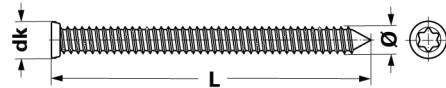

Rahmenschraube BETOfix

- Geringe Montagezeit, da dübellose Befestigung
- Spannungsfreie Abstandsmontage
- Optimale Befestigungswerte in Stein- und Holzuntergründen
- Längen 252 mm und 302 mm ideal im T9-Ziegelstein
- Kopf-Ø 7 mm, TX 25 für Montage in Ziegelstein
- Kopf-Ø 8 mm, TX 30 für Montage in Beton und Holz
- Kopf-Ø 11 mm, TX 30 für die universelle Fenster- und Türenmontage sowie für Rahmenkopplungen
- Kopfform ideal zur Aufnahme von Abdeckkappen

Einsatzbereiche:

- Befestigung von Fenster- und Türrahmen aus Holz, Alu und Kunststoff
- Befestigung von Fensterlaschen
- Kopplung von Rahmen

Verarbeitungshinweise:

- Rahmen mit Ø 6,2 mm vorbohren
- Beton und harte Vollziegel mit Ø 6,5 mm vorbohren
- Restliches Mauerwerk mit Ø 6,0 mm vorbohren
- Gasbeton und Weichholz müssen nicht vorgebohrt werden

Hinweise:

- Geprüft vom Institut für Fenstertechnik (ift) in Rosenheim
- Prüfbericht Nr. 509 28828/4 U unter www.berner.de

Schraubenlänge

Einschraubtiefe

Material	mm	20	30	40	50	60
Beton						
Kalksandstein						
Vollziegel						
Bims						
Leichtbeton						
Gitterziegel (mind. 2 Wandungen)						

Artikelbezeichnung	Abmessung	Antrieb	Ø Kopf	VPE Stück	Artikel-Nr.
Rahmenschraube Betofix	7,5 x 40 mm	TX 30	11 mm	100/400	169890
Rahmenschraube Betofix	7,5 x 40 mm	TX 25	7 mm	100/400	169882
Rahmenschraube Betofix	7,5 x 40 mm	TX 30	8 mm	100/400	006425
Rahmenschraube Betofix	7,5 x 60 mm	TX 30	11 mm	100/400	169891
Rahmenschraube Betofix	7,5 x 60 mm	TX 25	7 mm	100/400	169883
Rahmenschraube Betofix	7,5 x 60 mm	TX 30	8 mm	100/400	006470
Rahmenschraube Betofix	7,5 x 80 mm	TX 30	11 mm	100/400	169892