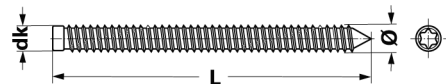

Rahmenschraube BETOfix

- Geringe Montagezeit, da dübellose Befestigung
- Spannungsfreie Abstandsmontage
- Optimale Befestigungswerte in Stein- und Holzuntergründen
- Längen 252 mm und 302 mm ideal im T9-Ziegelstein
- Kopf-Ø 7 mm, TX 25 für Montage in Ziegelstein
- Kopf-Ø 8 mm, TX 30 für Montage in Beton und Holz
- Kopf-Ø 11 mm, TX 30 für die universelle Fenster- und Türenmontage sowie für Rahmenkopplungen
- Kopfform ideal zur Aufnahme von Abdeckkappen

Einsatzbereiche:

- Befestigung von Fenster- und Türrahmen aus Holz, Alu und Kunststoff
- Befestigung von Fensterlaschen
- Kopplung von Rahmen

Verarbeitungshinweise:

- Rahmen mit Ø 6,2 mm vorbohren
- Beton und harte Vollziegel mit Ø 6,5 mm vorbohren
- Restliches Mauerwerk mit Ø 6,0 mm vorbohren
- Gasbeton und Weichholz müssen nicht vorgebohrt werden

Hinweise:

- Geprüft vom Institut für Fenstertechnik (ift) in Rosenheim
- Prüfbericht Nr. 509 28828/4 U unter www.berner.de

Schraubenlänge

Einschraubtiefe

Material	mm	20	30	40	50	60
Beton						
Kalksandstein						
Vollziegel						
Bims						
Leichtbeton						
Gitterziegel (mind. 2 Wandungen)						

Artikelbezeichnung	Abmessung	Antrieb	Ø Kopf	VPE Stück	Artikel-Nr.
Rahmenschraube Betofix	7,5 x 40 mm	TX 30	11 mm	100/400	169890
Rahmenschraube Betofix	7,5 x 40 mm	TX 25	7 mm	100/400	169882
Rahmenschraube Betofix	7,5 x 40 mm	TX 30	8 mm	100/400	006425
Rahmenschraube Betofix	7,5 x 60 mm	TX 30	11 mm	100/400	169891
Rahmenschraube Betofix	7,5 x 60 mm	TX 25	7 mm	100/400	169883
Rahmenschraube Betofix	7,5 x 60 mm	TX 30	8 mm	100/400	006470
Rahmenschraube Betofix	7,5 x 80 mm	TX 30	11 mm	100/400	169892